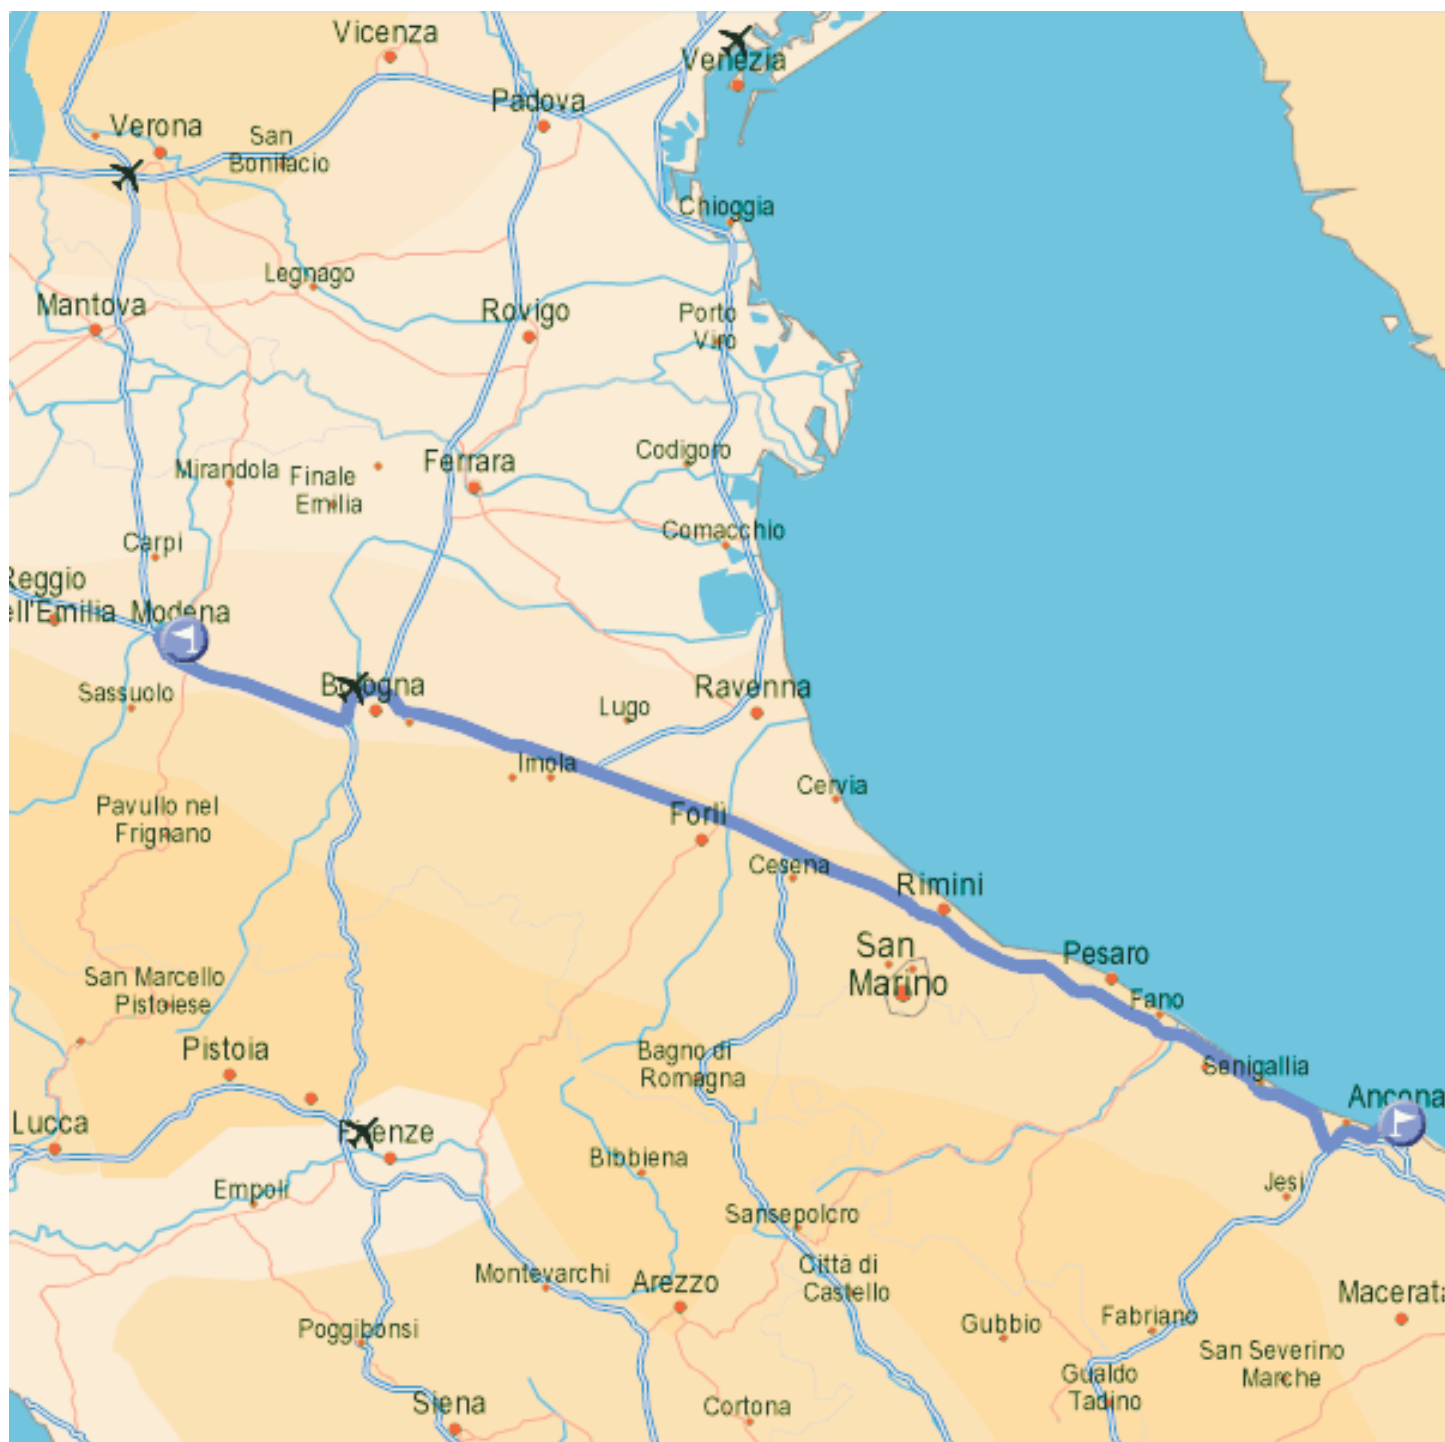

## da ANCONA

- Prendere l'autostrada A14 in direzione Bologna
- Uscire a Modena nord (MO)
- Prendere la tangenziale in direzione Bologna (BO)
- Uscire all'uscita numero 7
- Avanti 500 metri e alla Vostra destra troverete uno degli stabilimenti della C.R.M.