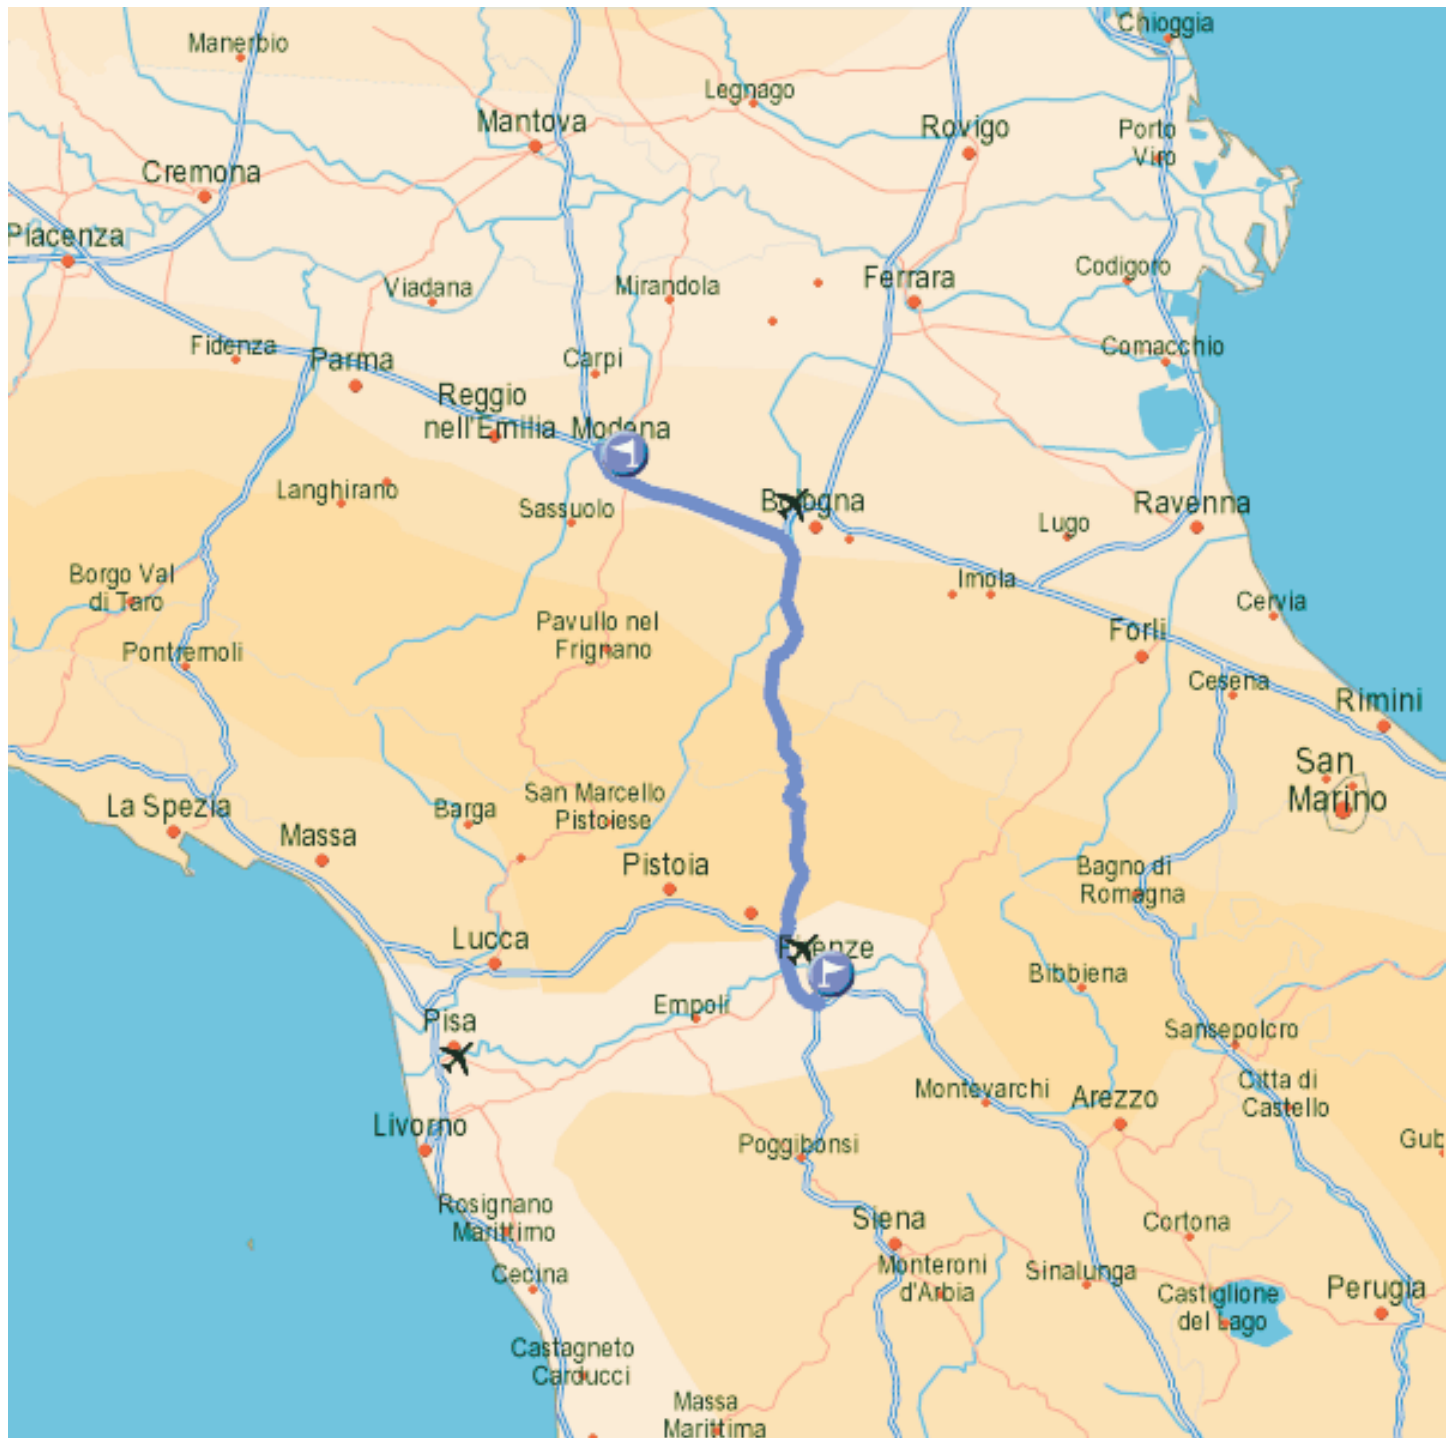

CRM s.r.l. - BONTA' COME TRADIZIONE

Via Massarenti, 45 - 41100 Modena
Tel. +39 059 312112 - Fax +39 059 312344
www.figella.com - info.crm@figella.com

da FIRENZE

- Prendere l'autostrada A1 in direzione Milano
- Uscire a Modena nord
- Prendere la tangenziale in direzione Bologna
- Uscire all'uscita numero 7
- Avanti 500 metri e alla Vostra destra troverete uno degli stabilimenti della C.R.M.