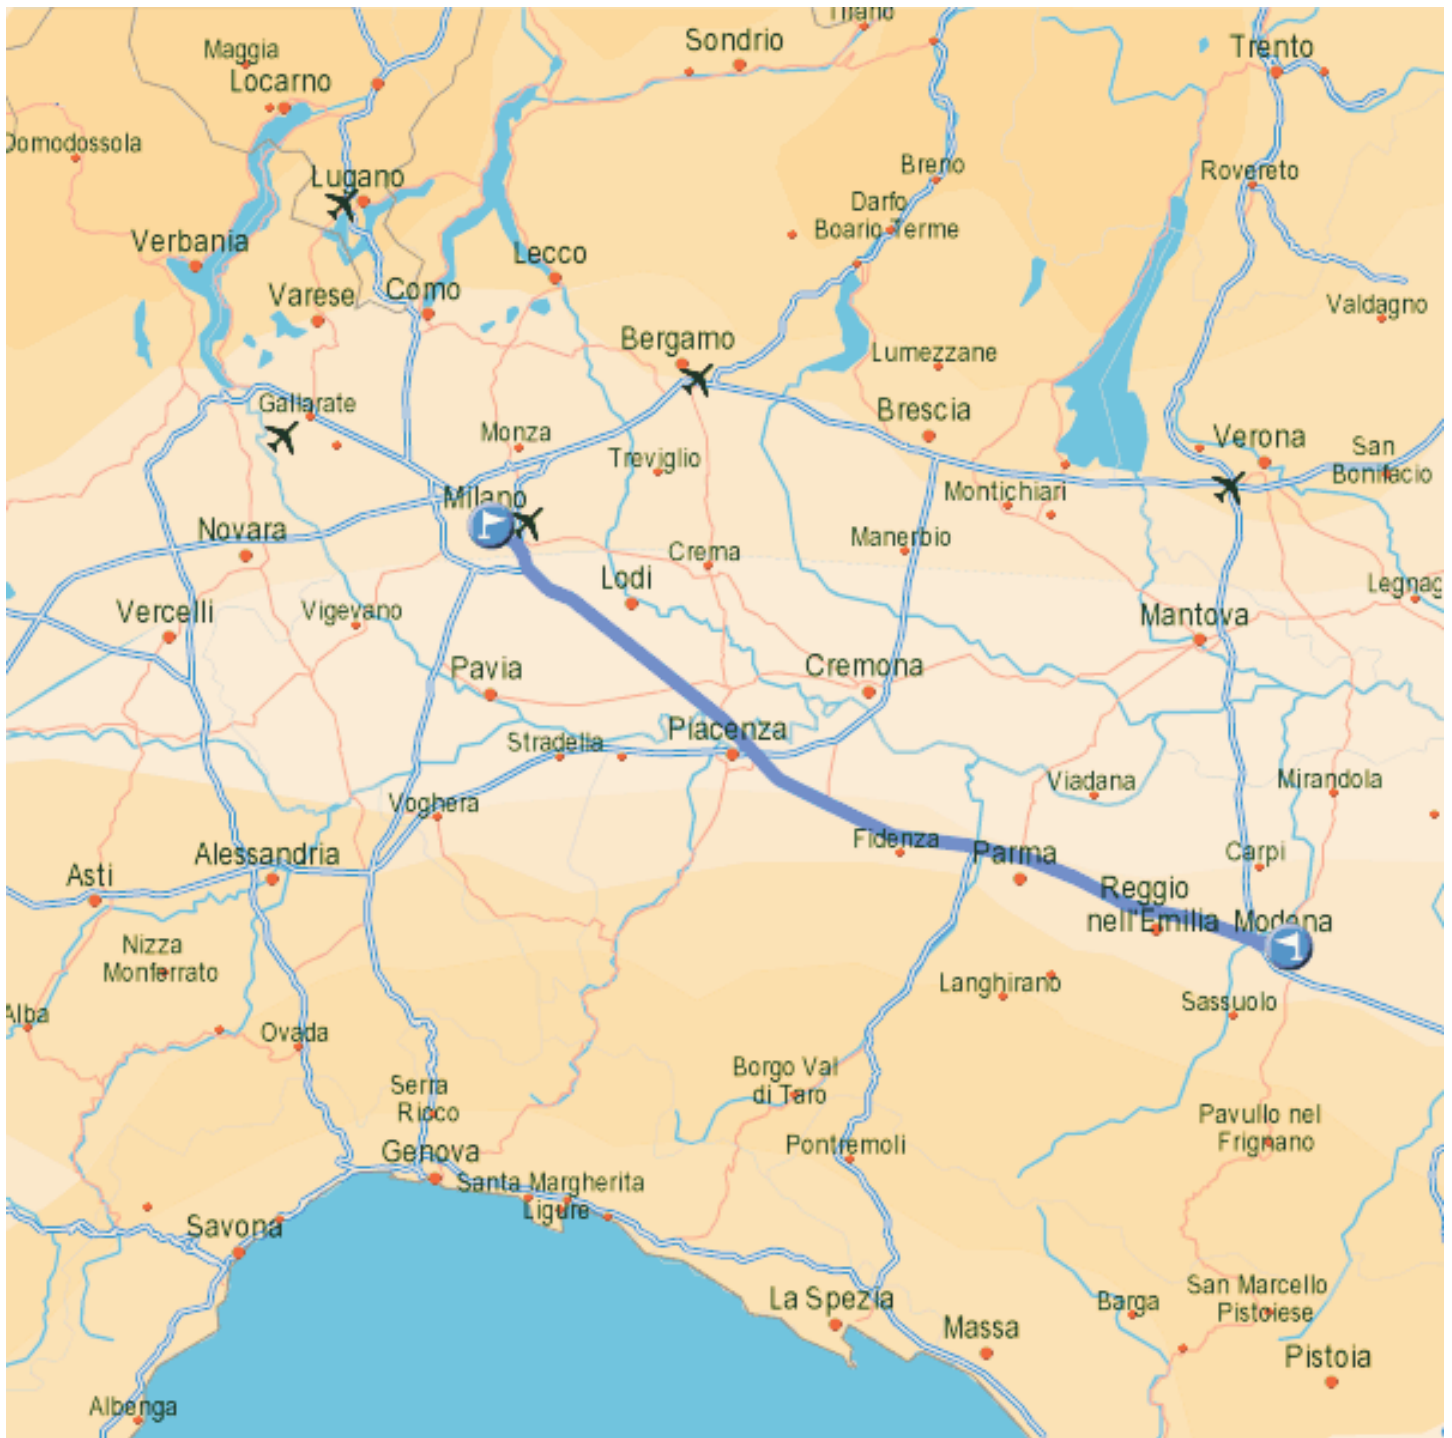

## da **MILANO**

- Prendere l'autostrada A1 in direzione Bologna
- Uscire a Modena Nord, prendere la tangenziale in direzione Bologna
- Uscire all'uscita numero 7
- Avanti 500 metri e alla Vostra destra troverete uno degli stabilimenti della C.R.M.