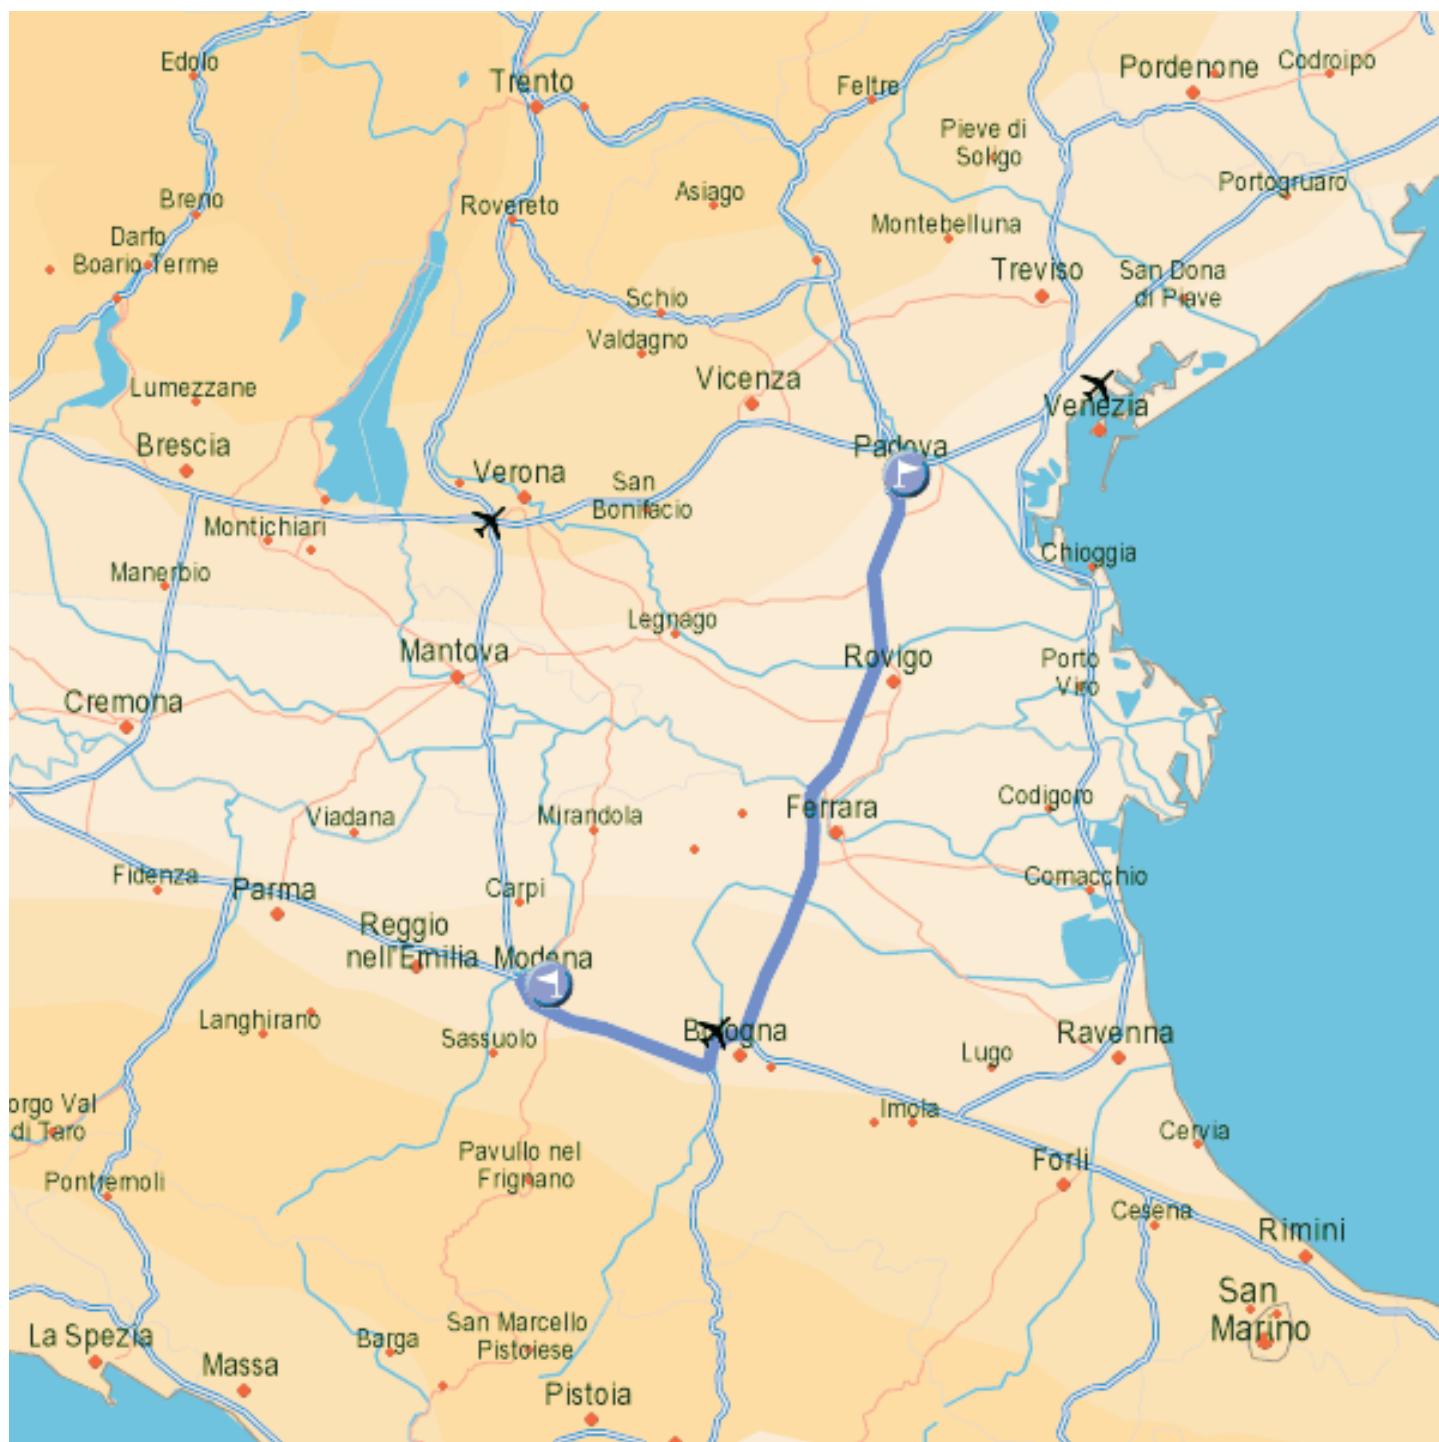

CRM s.r.l. - BONTA' COME TRADIZIONE
Via Massarenti, 45 - 41100 Modena
Tel. +39 059 312112 - Fax +39 059 312344
www.tigella.com - info.crm@tigella.com

da PADOVA

- Prendere l'autostrada A13 in direzione Bologna
- Uscire a Modena nord
- Prendere la tangenziale in direzione Bologna
- Uscire all'uscita numero 7
- Avanti 500 metri e alla Vostra destra troverete uno degli stabilimenti della C.R.M.