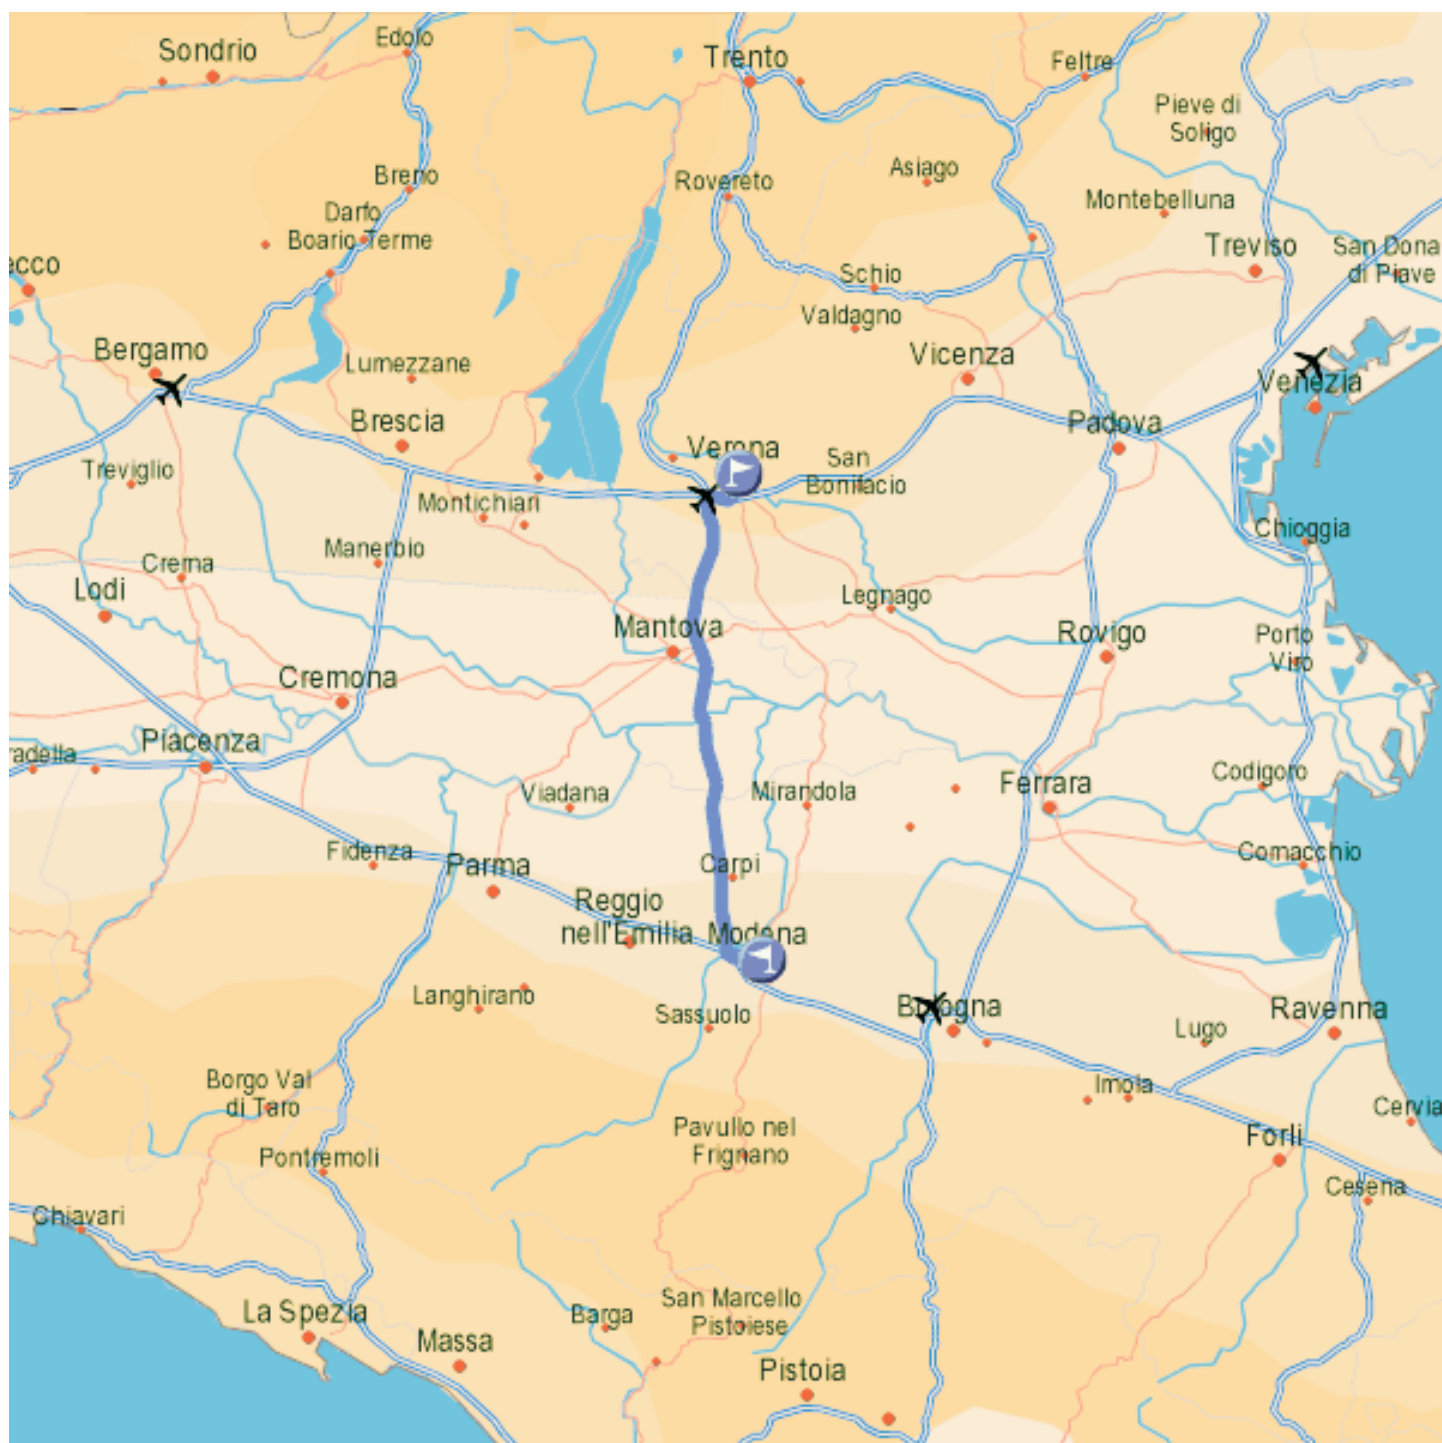

## da VERONA

- Prendere l'autostrada A22 in direzione Modena
- Uscire a Modena nord
- Prendere la tangenziale in direzione Bologna
- Uscire all'uscita numero 7
- Avanti 500 metri e alla Vostra destra troverete uno degli stabilimenti della C.R.M.